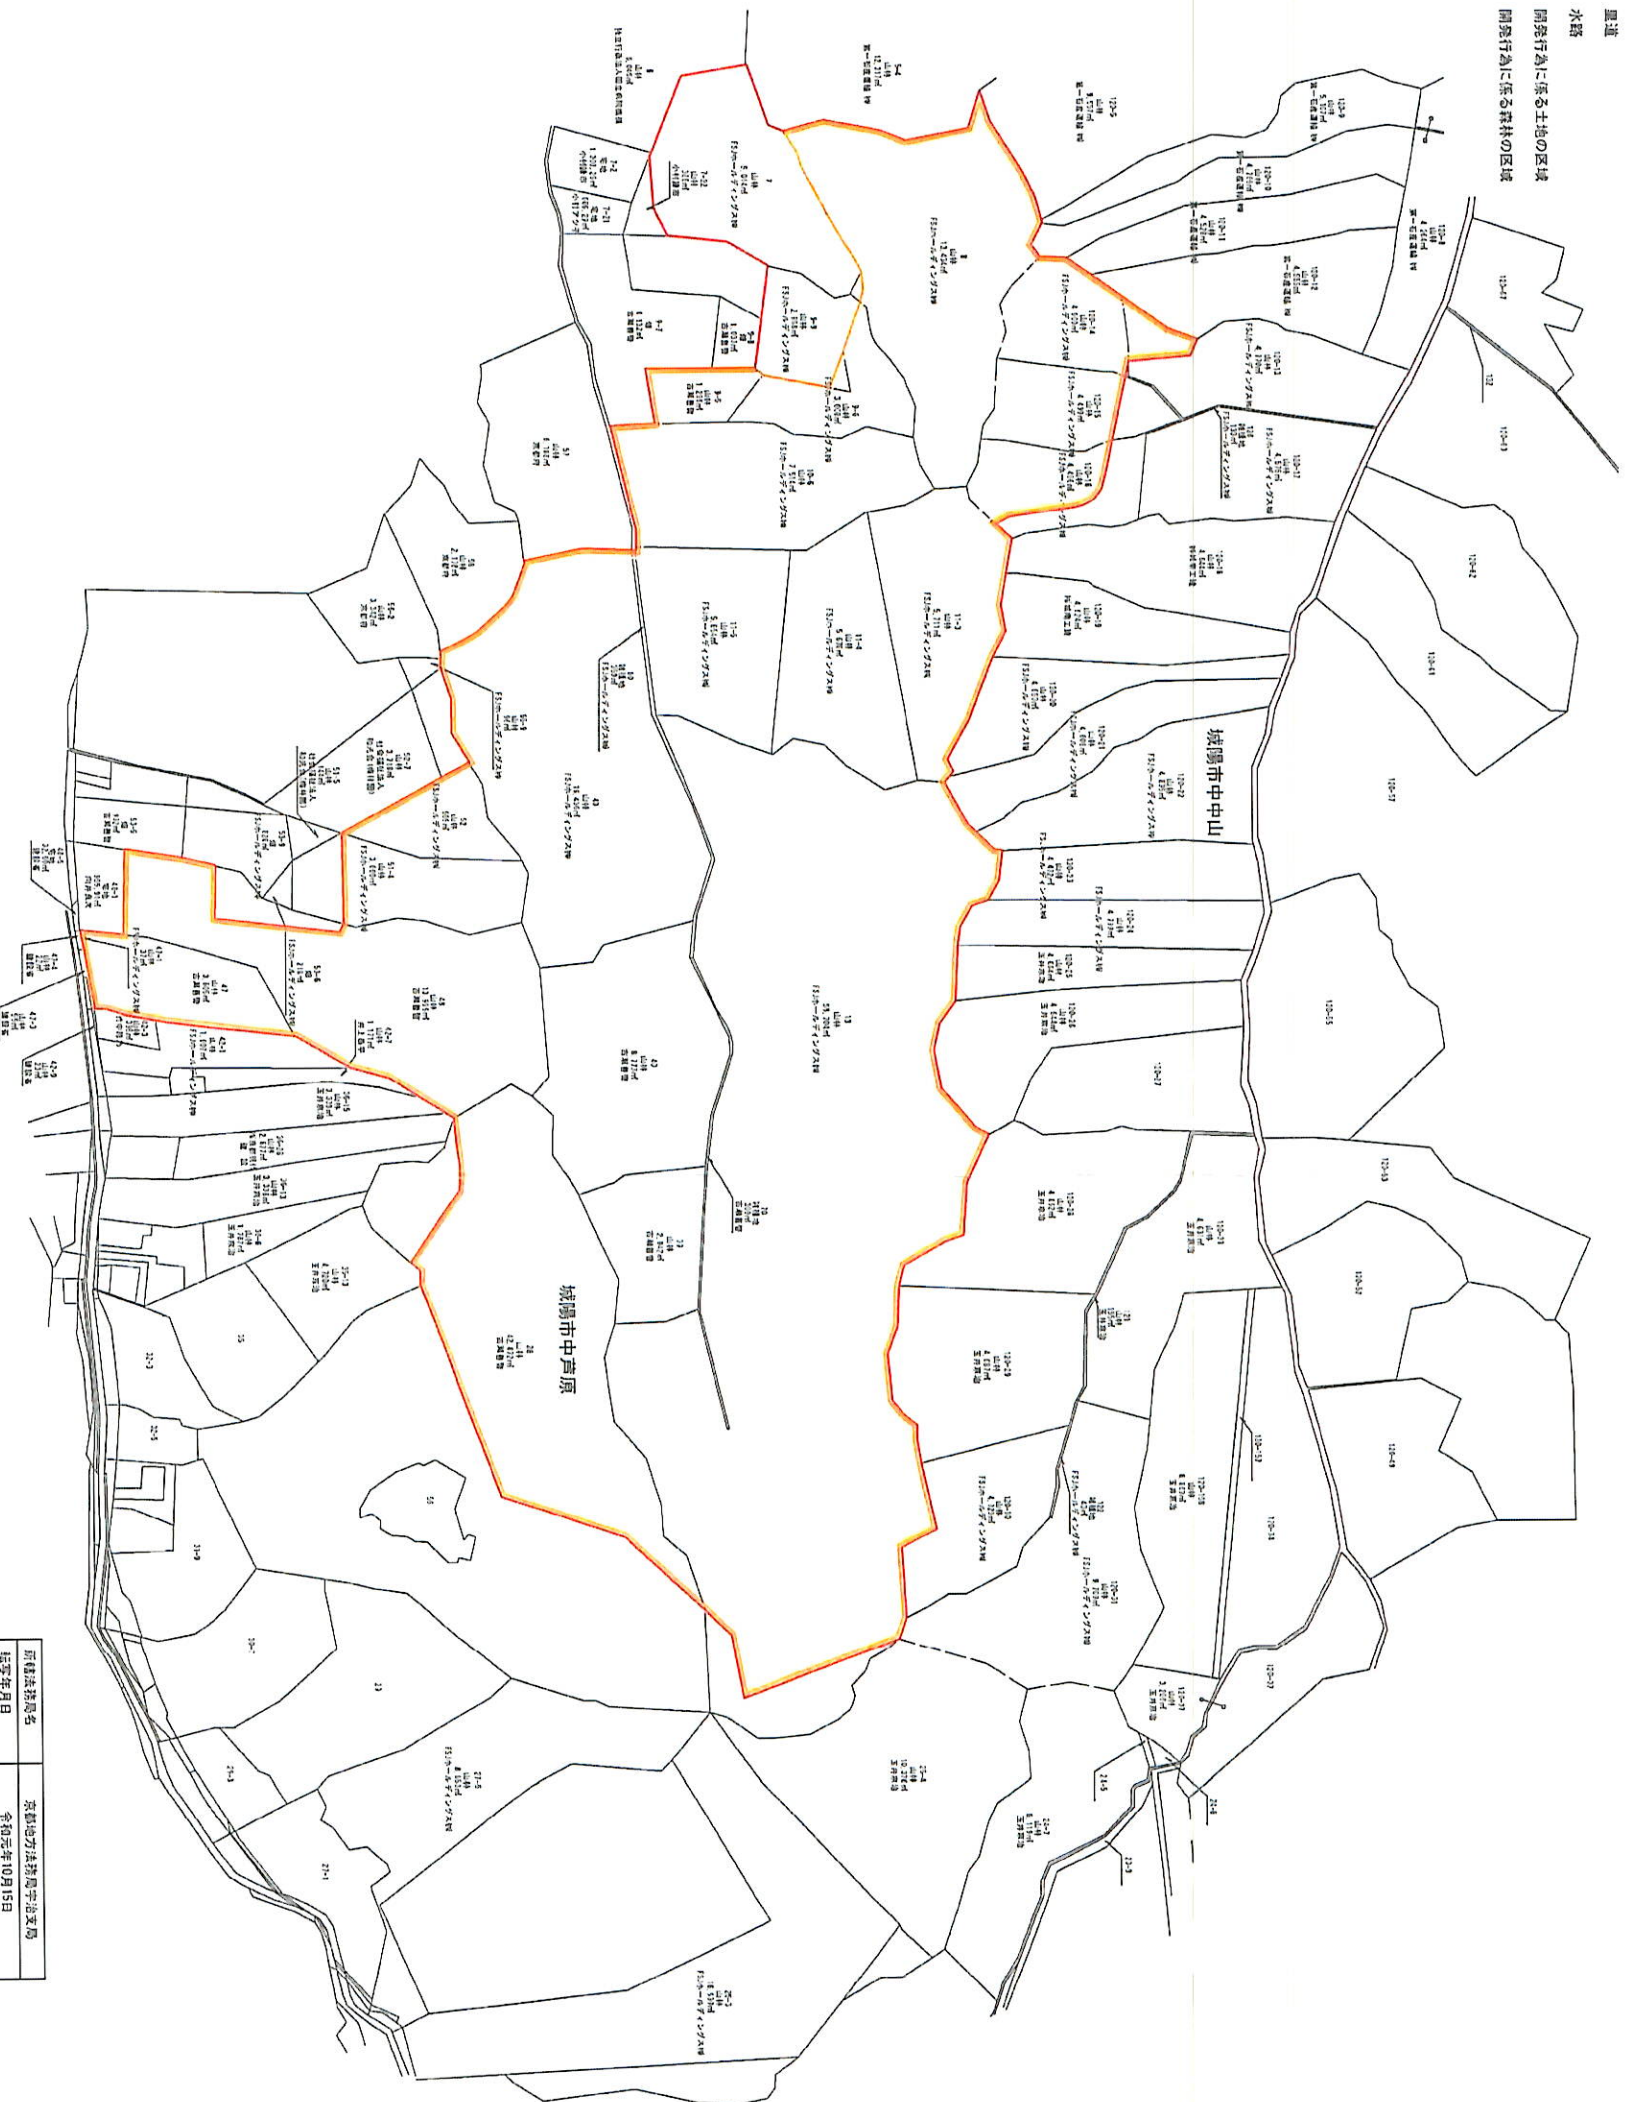

公園合成図

凡 例

- 開発区域
- 墨道
- 水路
- 開発行為に係る土地の区域
- 開発行為に係る森林の区域

所轄法務局名	京都府法務局平治支局
提出年月日	令和元年10月15日
担当者名	〇〇〇

備付 公園 合成 京都府法務局平治支局

図名	公園合成図
縮尺	図面 8
所在	城陽市中草原8番地
備考	
製版	製図 11・11・15
	牧草コンサルタント株式会社